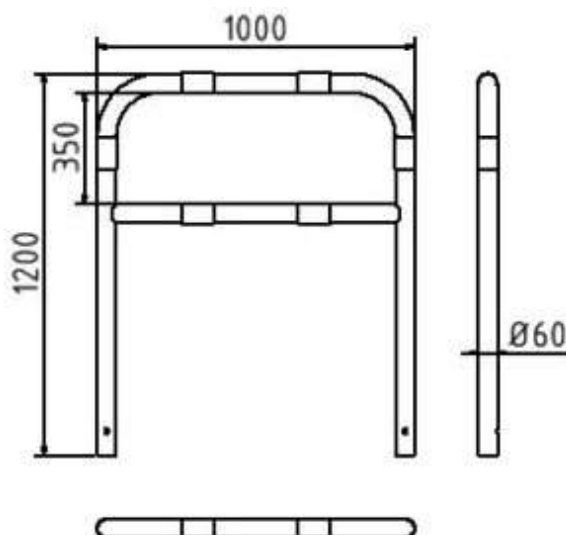

Artikelnummer: 465_22B

Artikel: Rohrbügel aus Stahlrohr \varnothing 60 x 2,5 mm mit Querholm zum Einbetonieren, Gesamtbreite: 1000 mm, Gesamthöhe: 1200 mm, feuerverzinkt und weiß beschichtet mit rot reflektierenden Leuchtstreifen

Technische Daten:

Gewicht: 11,50 kg/St

Material: Stahl S235 JR

Oberfläche: Feuerverzinkt und Pulverbeschichtet

Beschreibung:

Abweiserbügel aus Stahlrundrohr \varnothing 60 mm mit Querholm, zum Einbetonieren, Gesamtbreite: 1000 mm, Gesamthöhe: 1200 mm, feuerverzinkt und weiß beschichtet mit rot reflektierenden Leuchtstreifen